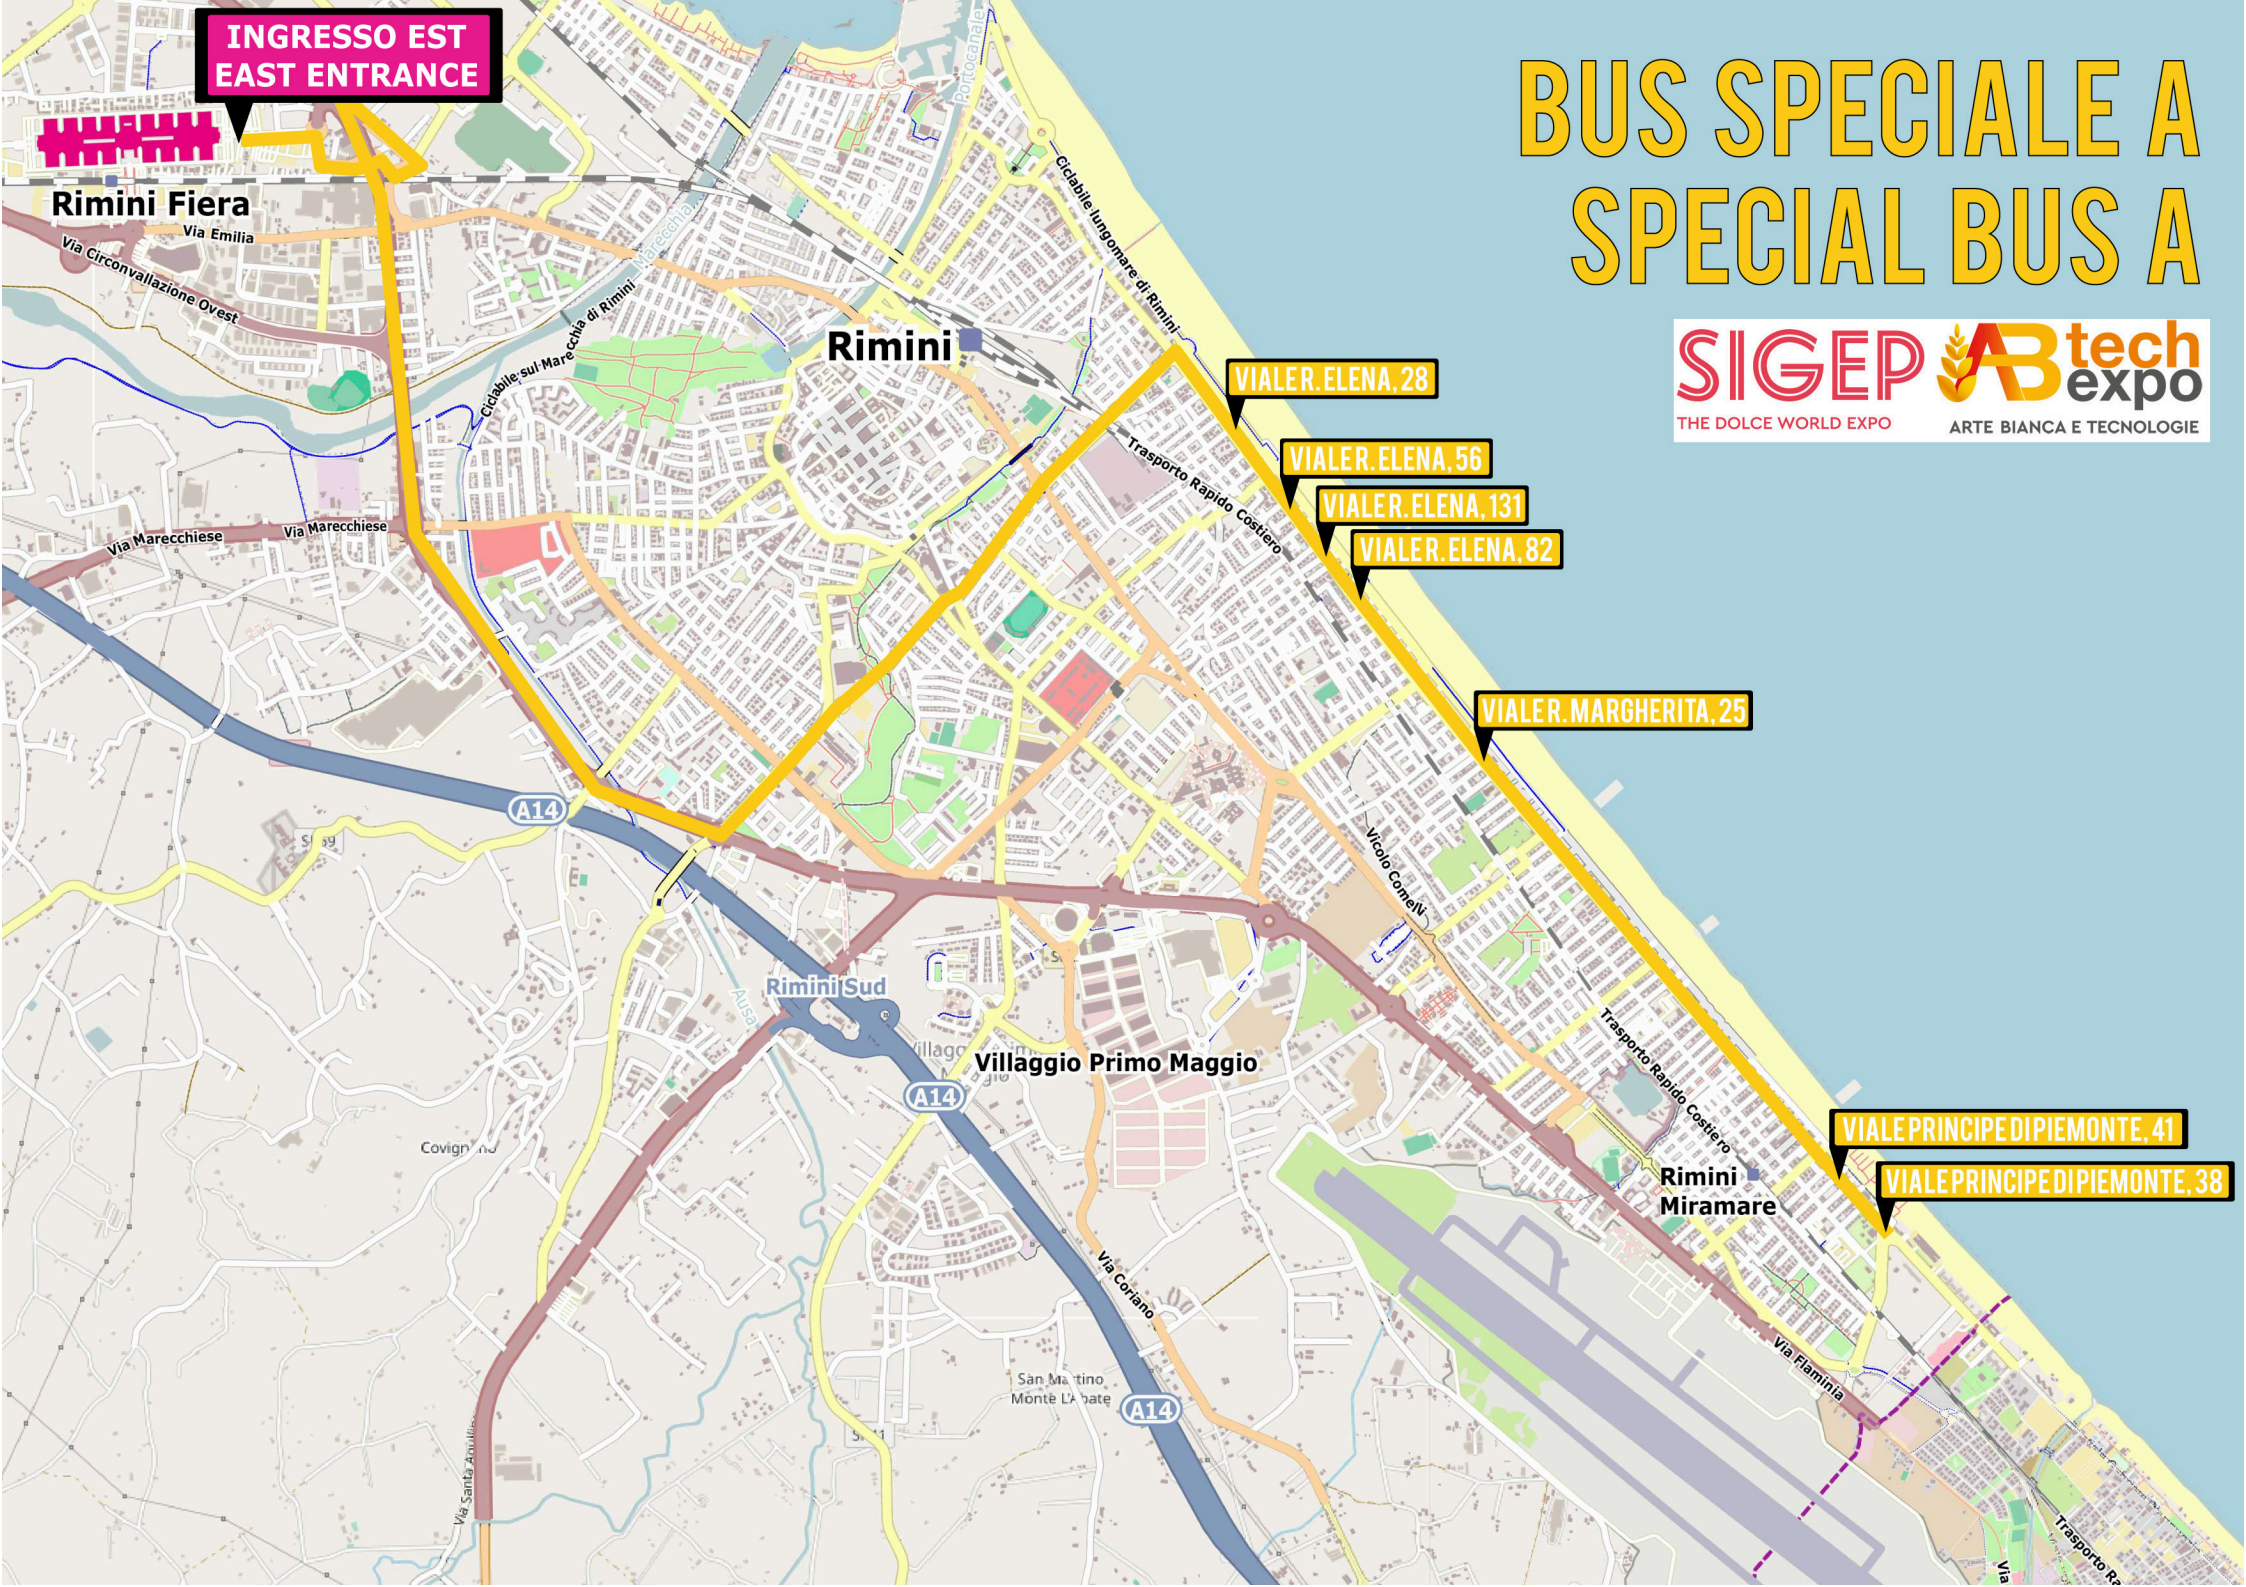

**INGRESSO EST
EAST ENTRANCE**

BUS SPECIALE A SPECIAL BUS A

Rimini Fiera

Rimini

VIALER.ELENA, 28

VIALER.ELENA, 56

VIALER.ELENA, 131

VIALER.ELENA, 82

VIALER.MARGHERITA, 25

Rimini Sud

Villaggio Primo Maggio

**Rimini
Miramare**

VIALEPRINCIPEDIPIEMONTE, 41

VIALEPRINCIPEDIPIEMONTE, 38