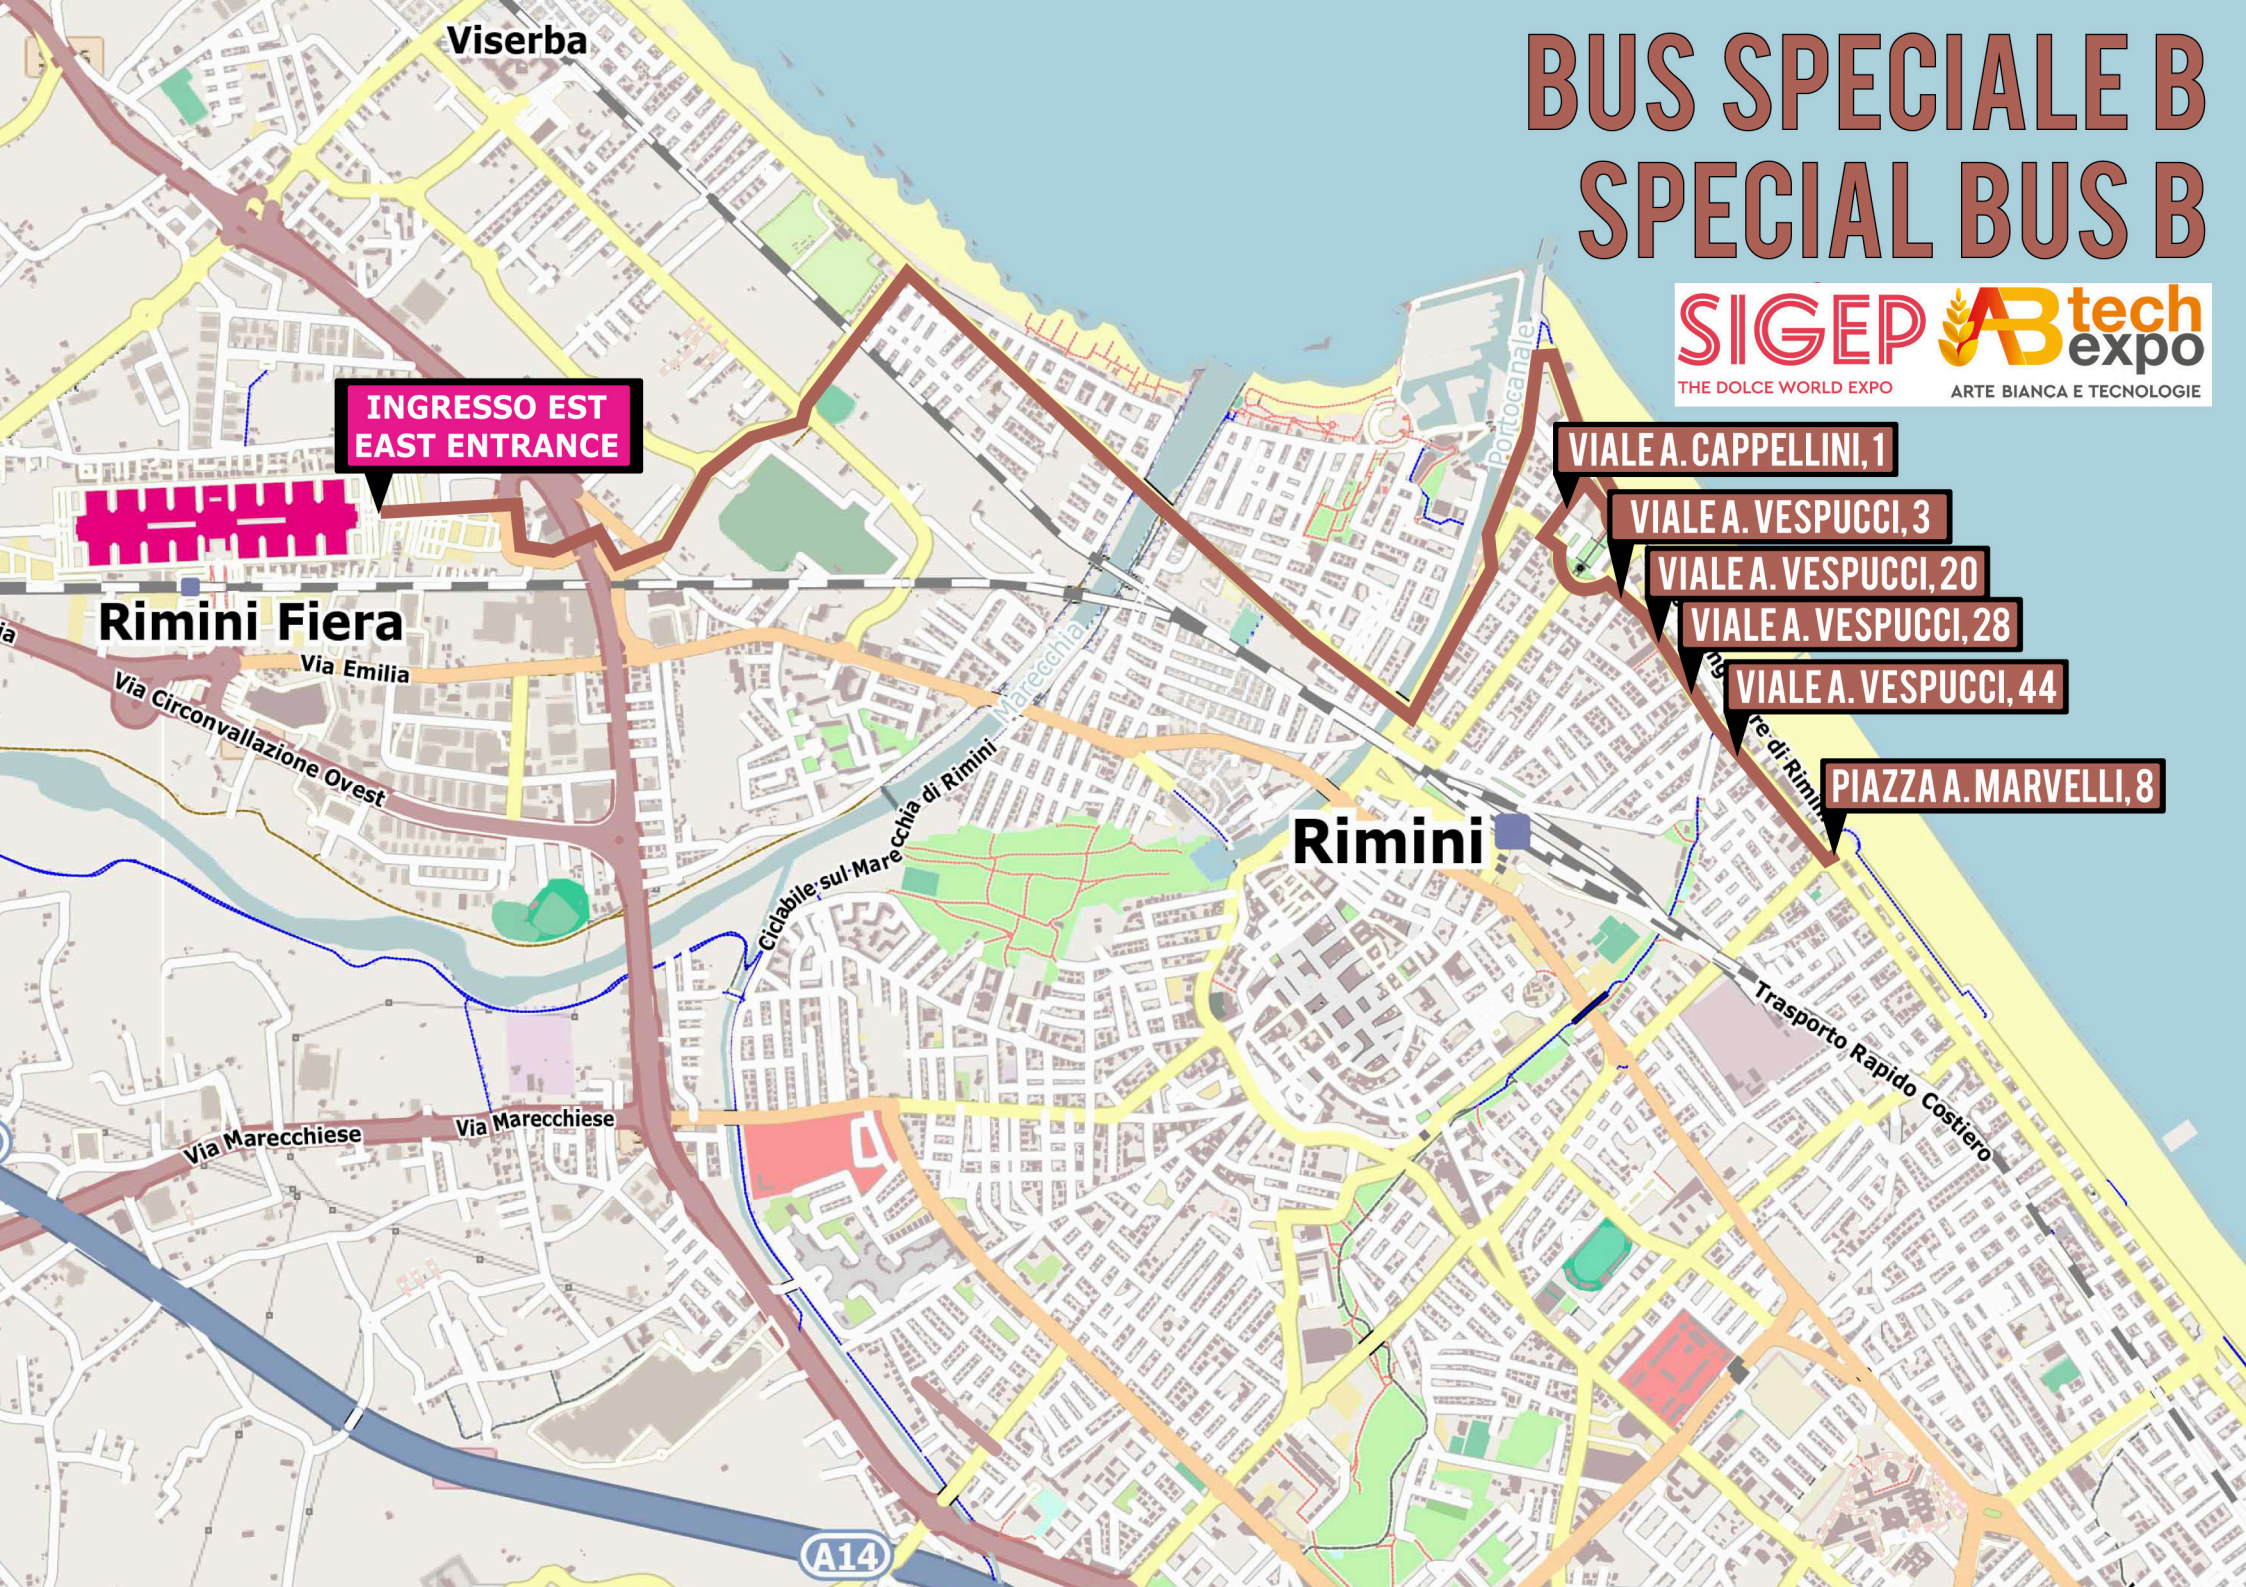

# BUS SPECIALE B SPECIAL BUS B

**INGRESSO EST  
EAST ENTRANCE**

**VIALE A. CAPPELLINI, 1**

**VIALE A. VESPUCCI, 3**

**VIALE A. VESPUCCI, 20**

**VIALE A. VESPUCCI, 28**

**VIALE A. VESPUCCI, 44**

**PIAZZA A. MARVELLI, 8**

**Rimini Fiera**

**Rimini**

**A14**