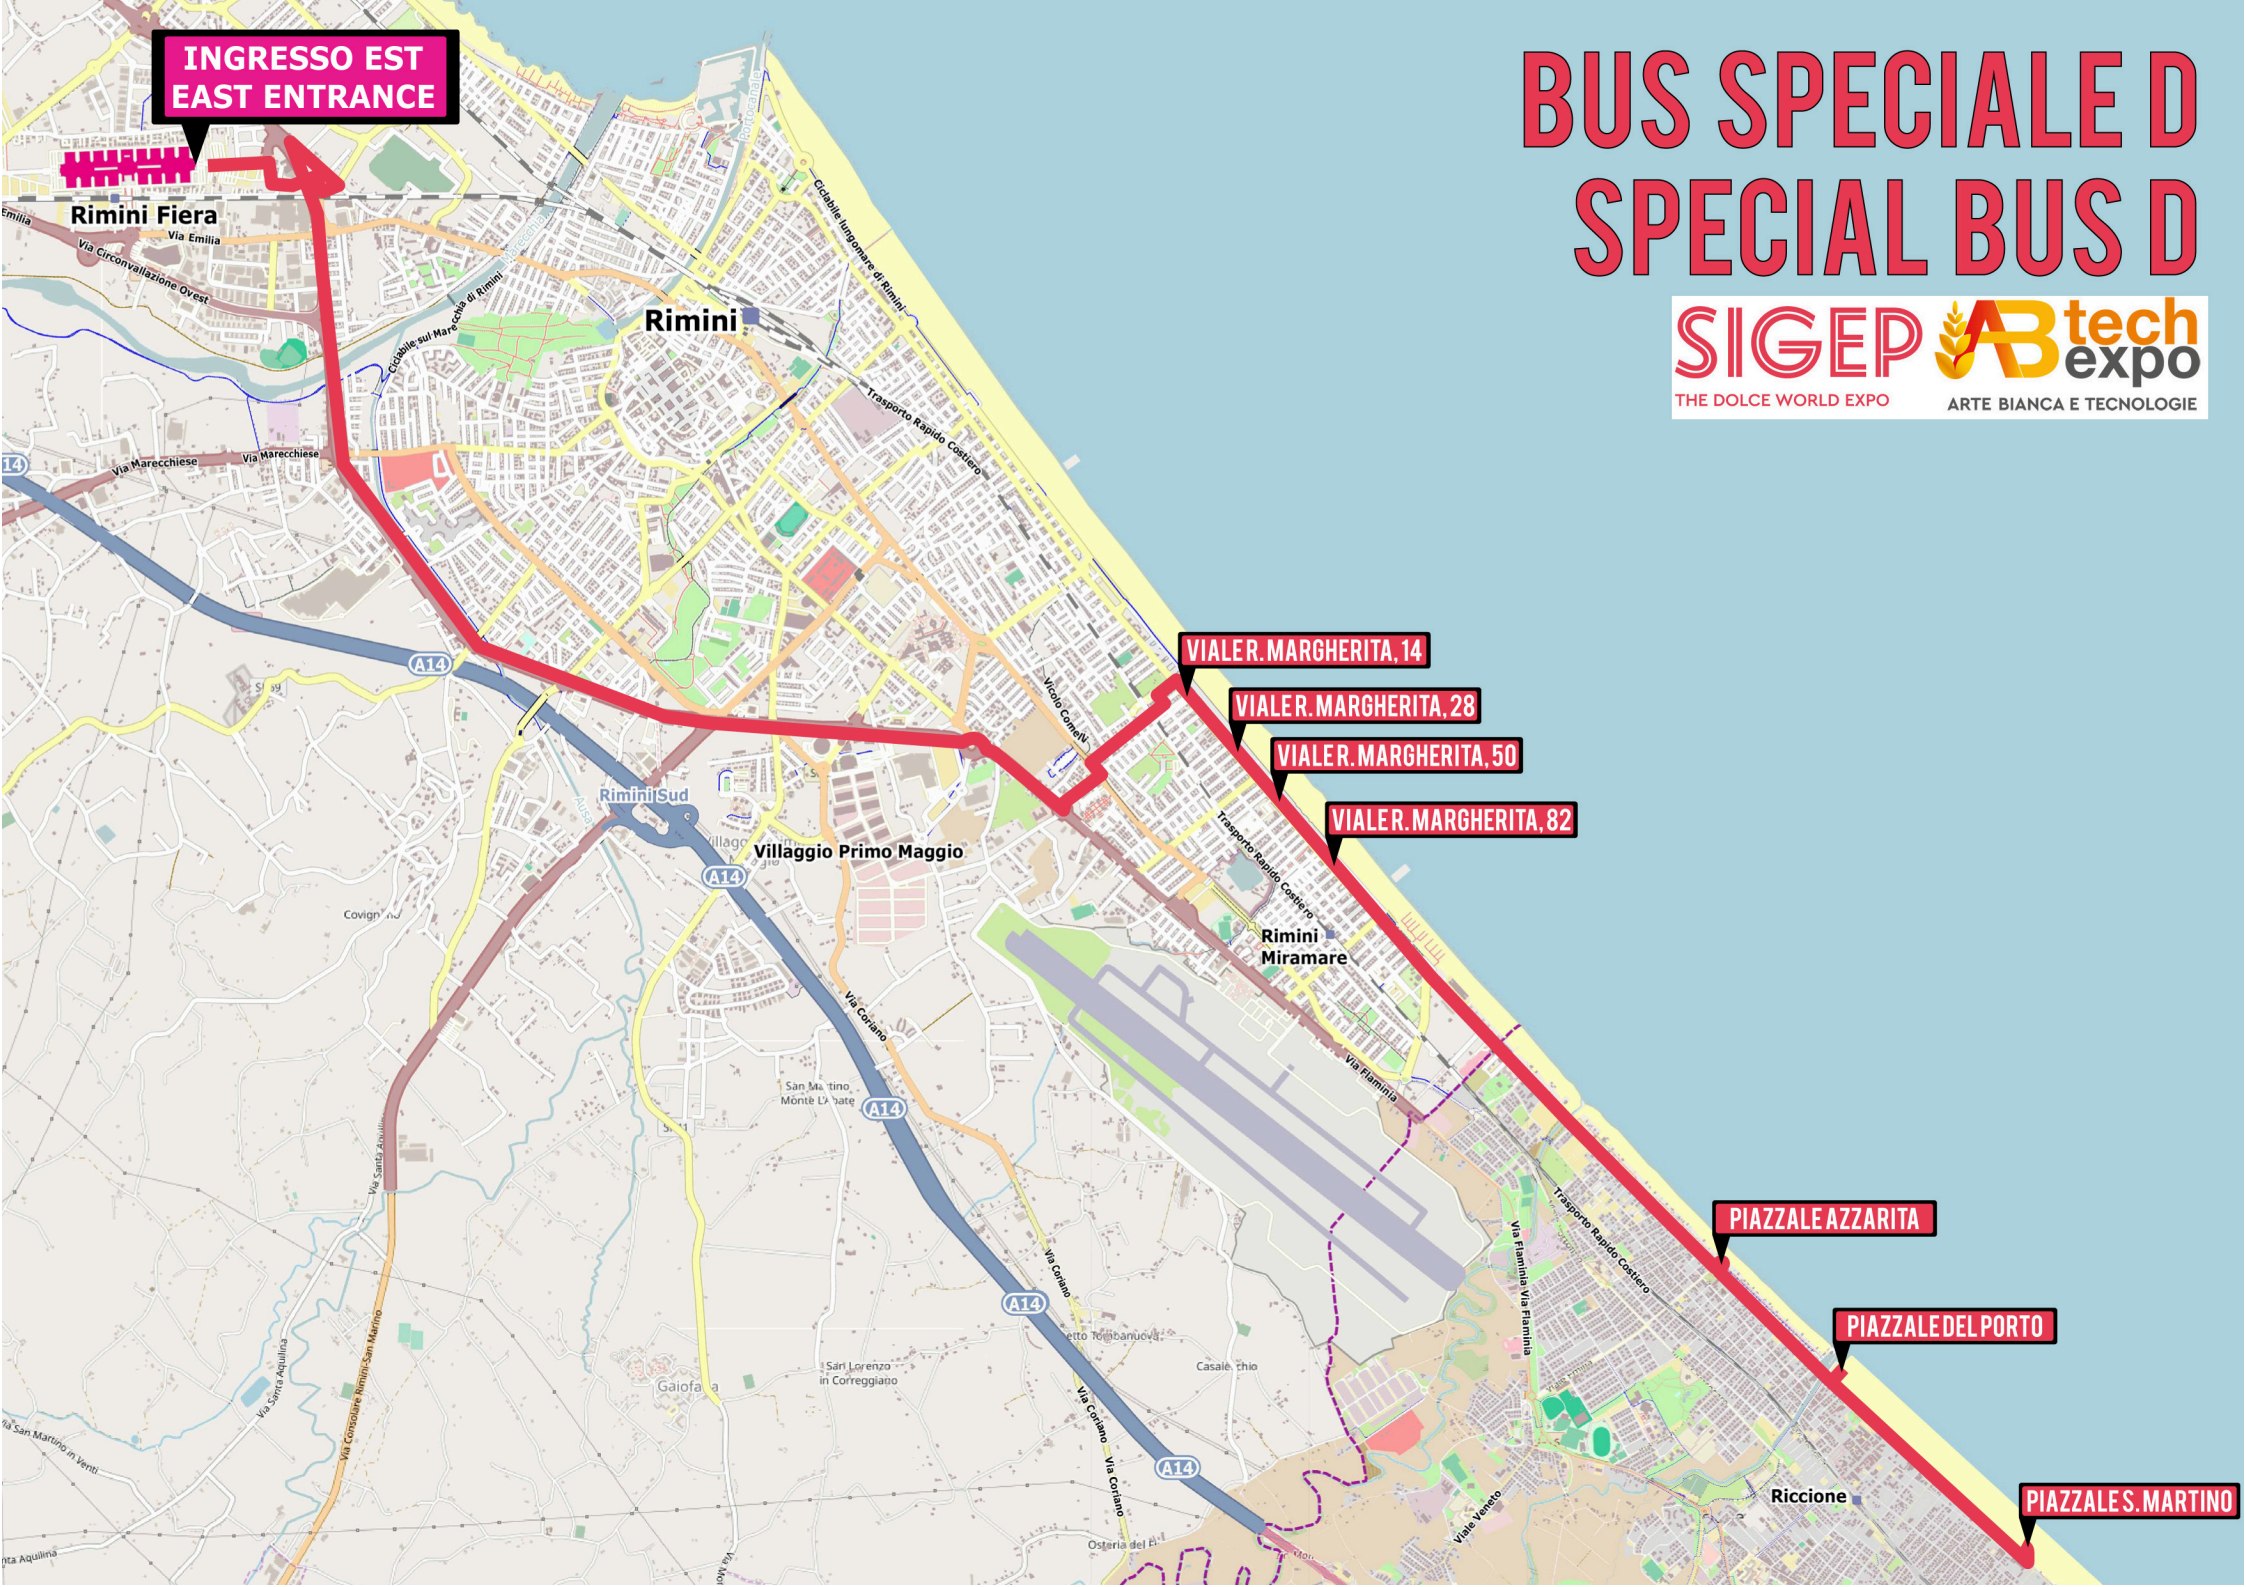

**INGRESSO EST
EAST ENTRANCE**

BUS SPECIALE D SPECIAL BUS D

SIGEP **ABtech**
expo
THE DOLCE WORLD EXPO ARTE BIANCA E TECNOLOGIE

Rimini Fiera

Rimini

Rimini Sud

Villaggio Primo Maggio

Rimini Miramare

Riccione

VIALE R. MARGHERITA, 14

VIALE R. MARGHERITA, 28

VIALE R. MARGHERITA, 50

VIALE R. MARGHERITA, 82

PIAZZALE AZZARITA

PIAZZALE DEL PORTO

PIAZZALE S. MARTINO